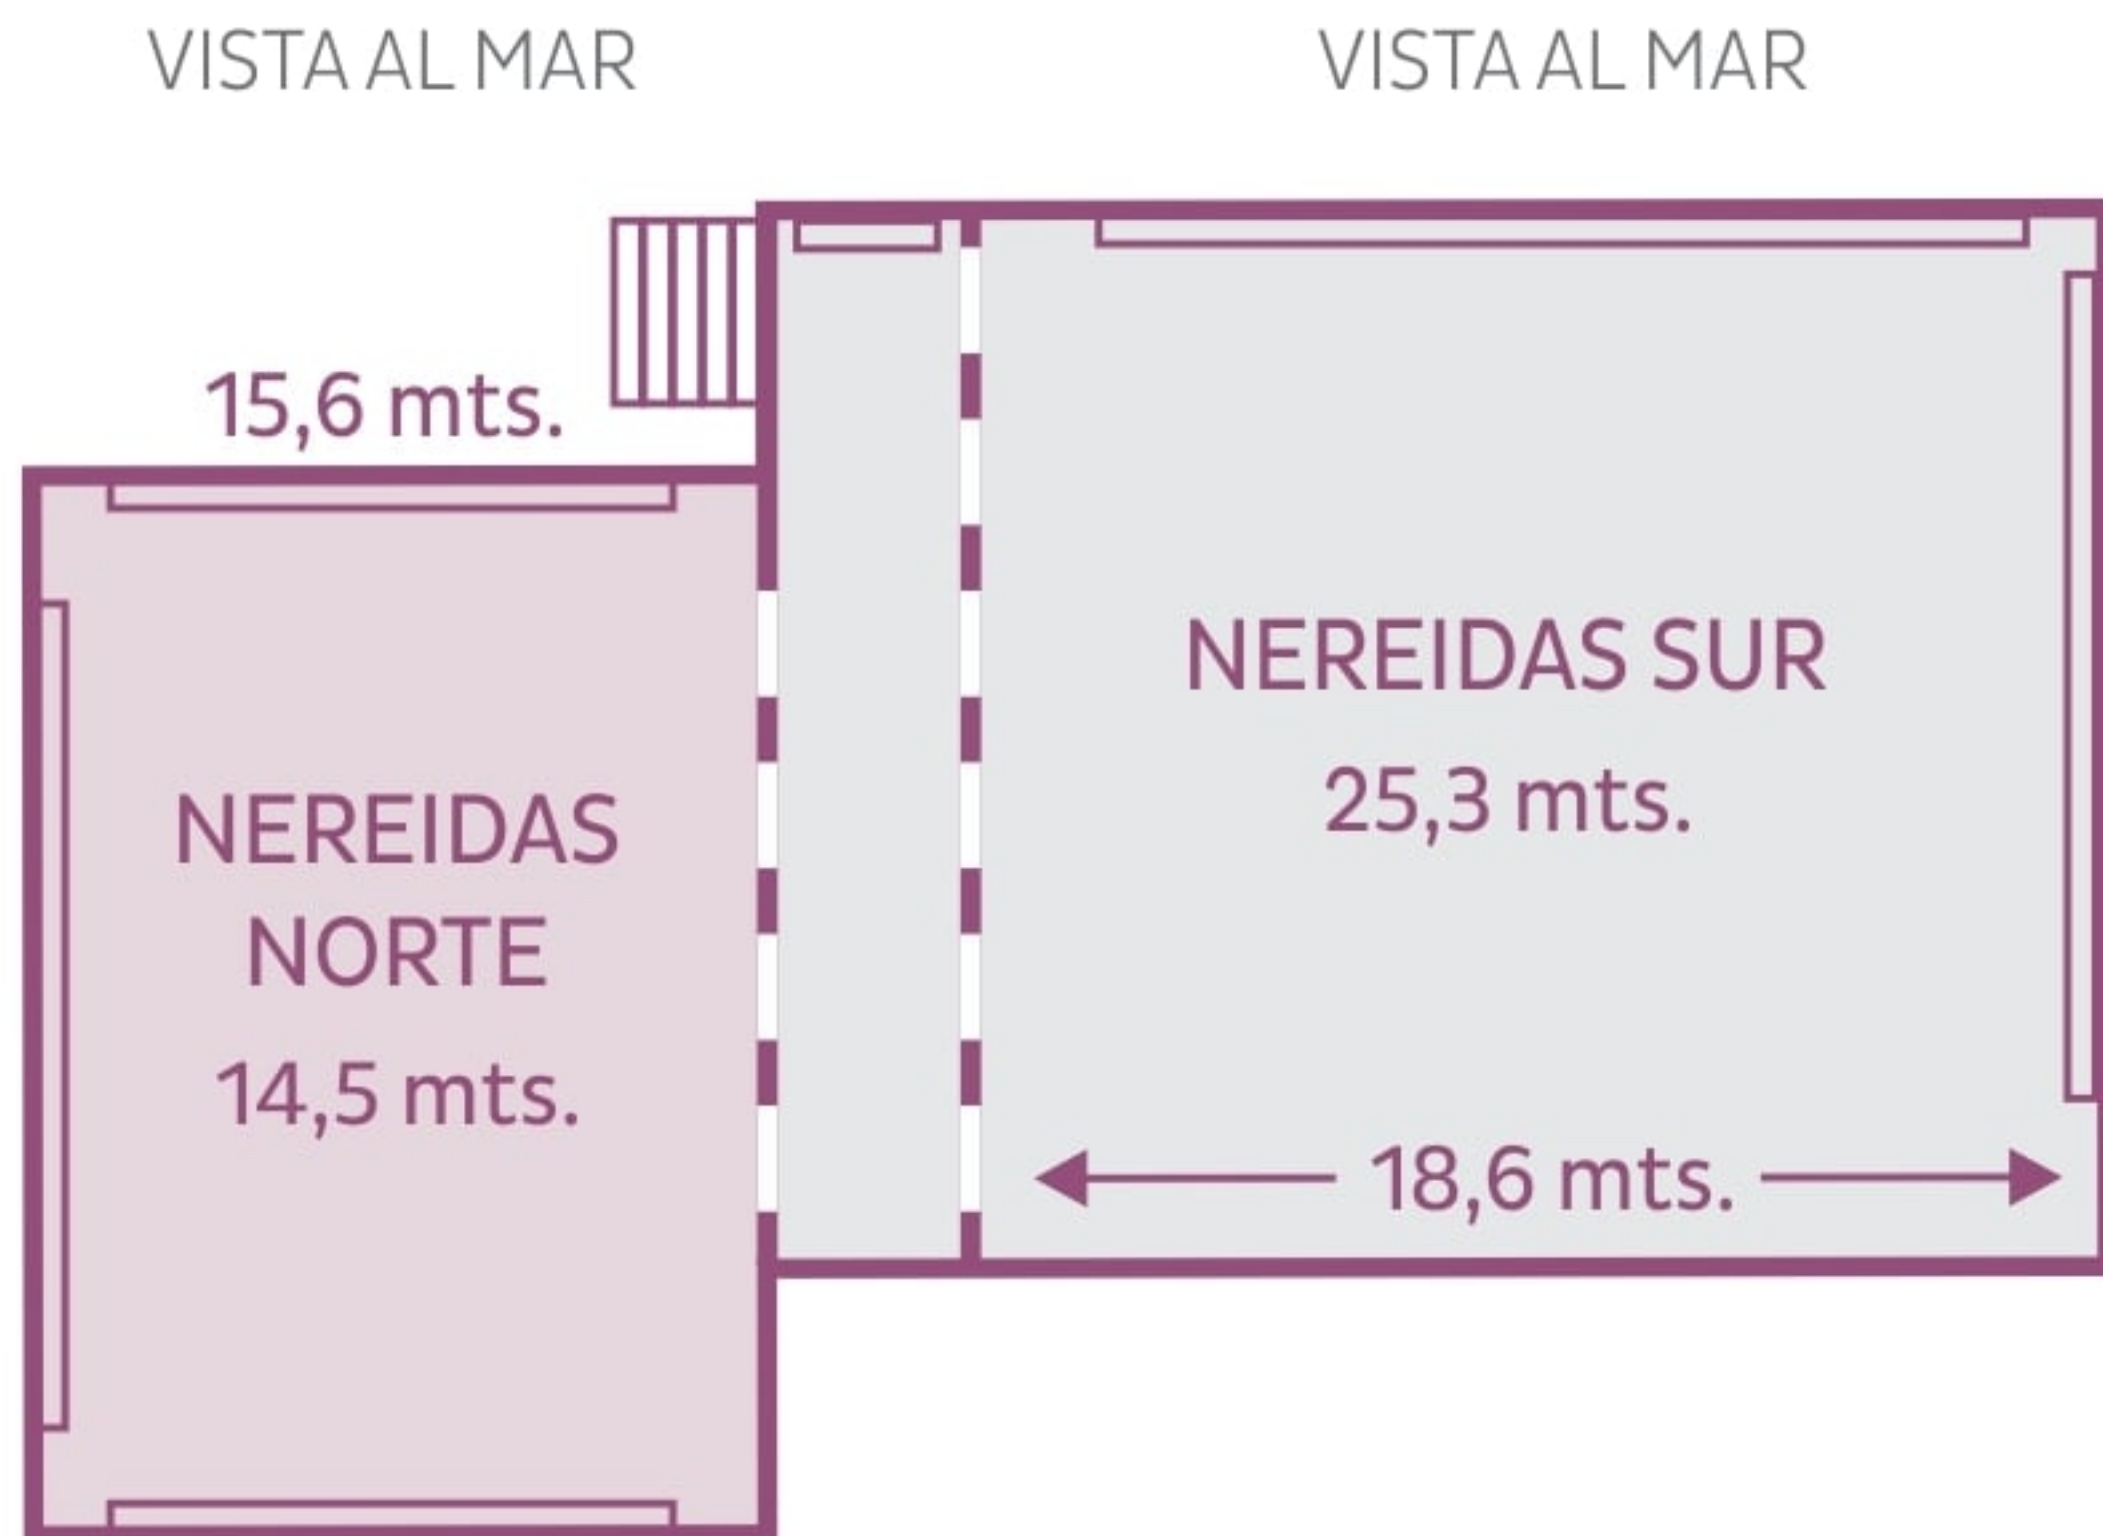

PLANTA BAJA / LAS NEREIDAS

► Las Nereidas Norte + Sur

DIMENSIONES

Superficie 769 mts.2

► Las Nereidas Norte

DIMENSIONES

Metros lineales 14,5 x 15,6 x 4

Superficie 227 mts.2

CAPACIDADES

Auditorio 200

Cocktail 250

Banquete 100

Escuela 150

► Las Nereidas Sur

DIMENSIONES

Metros lineales 25,3 x 18,6 x 4

Superficie 470 mts.2

CAPACIDADES

Auditorio 500

Cocktail 800

Banquete 180

Escuela 180